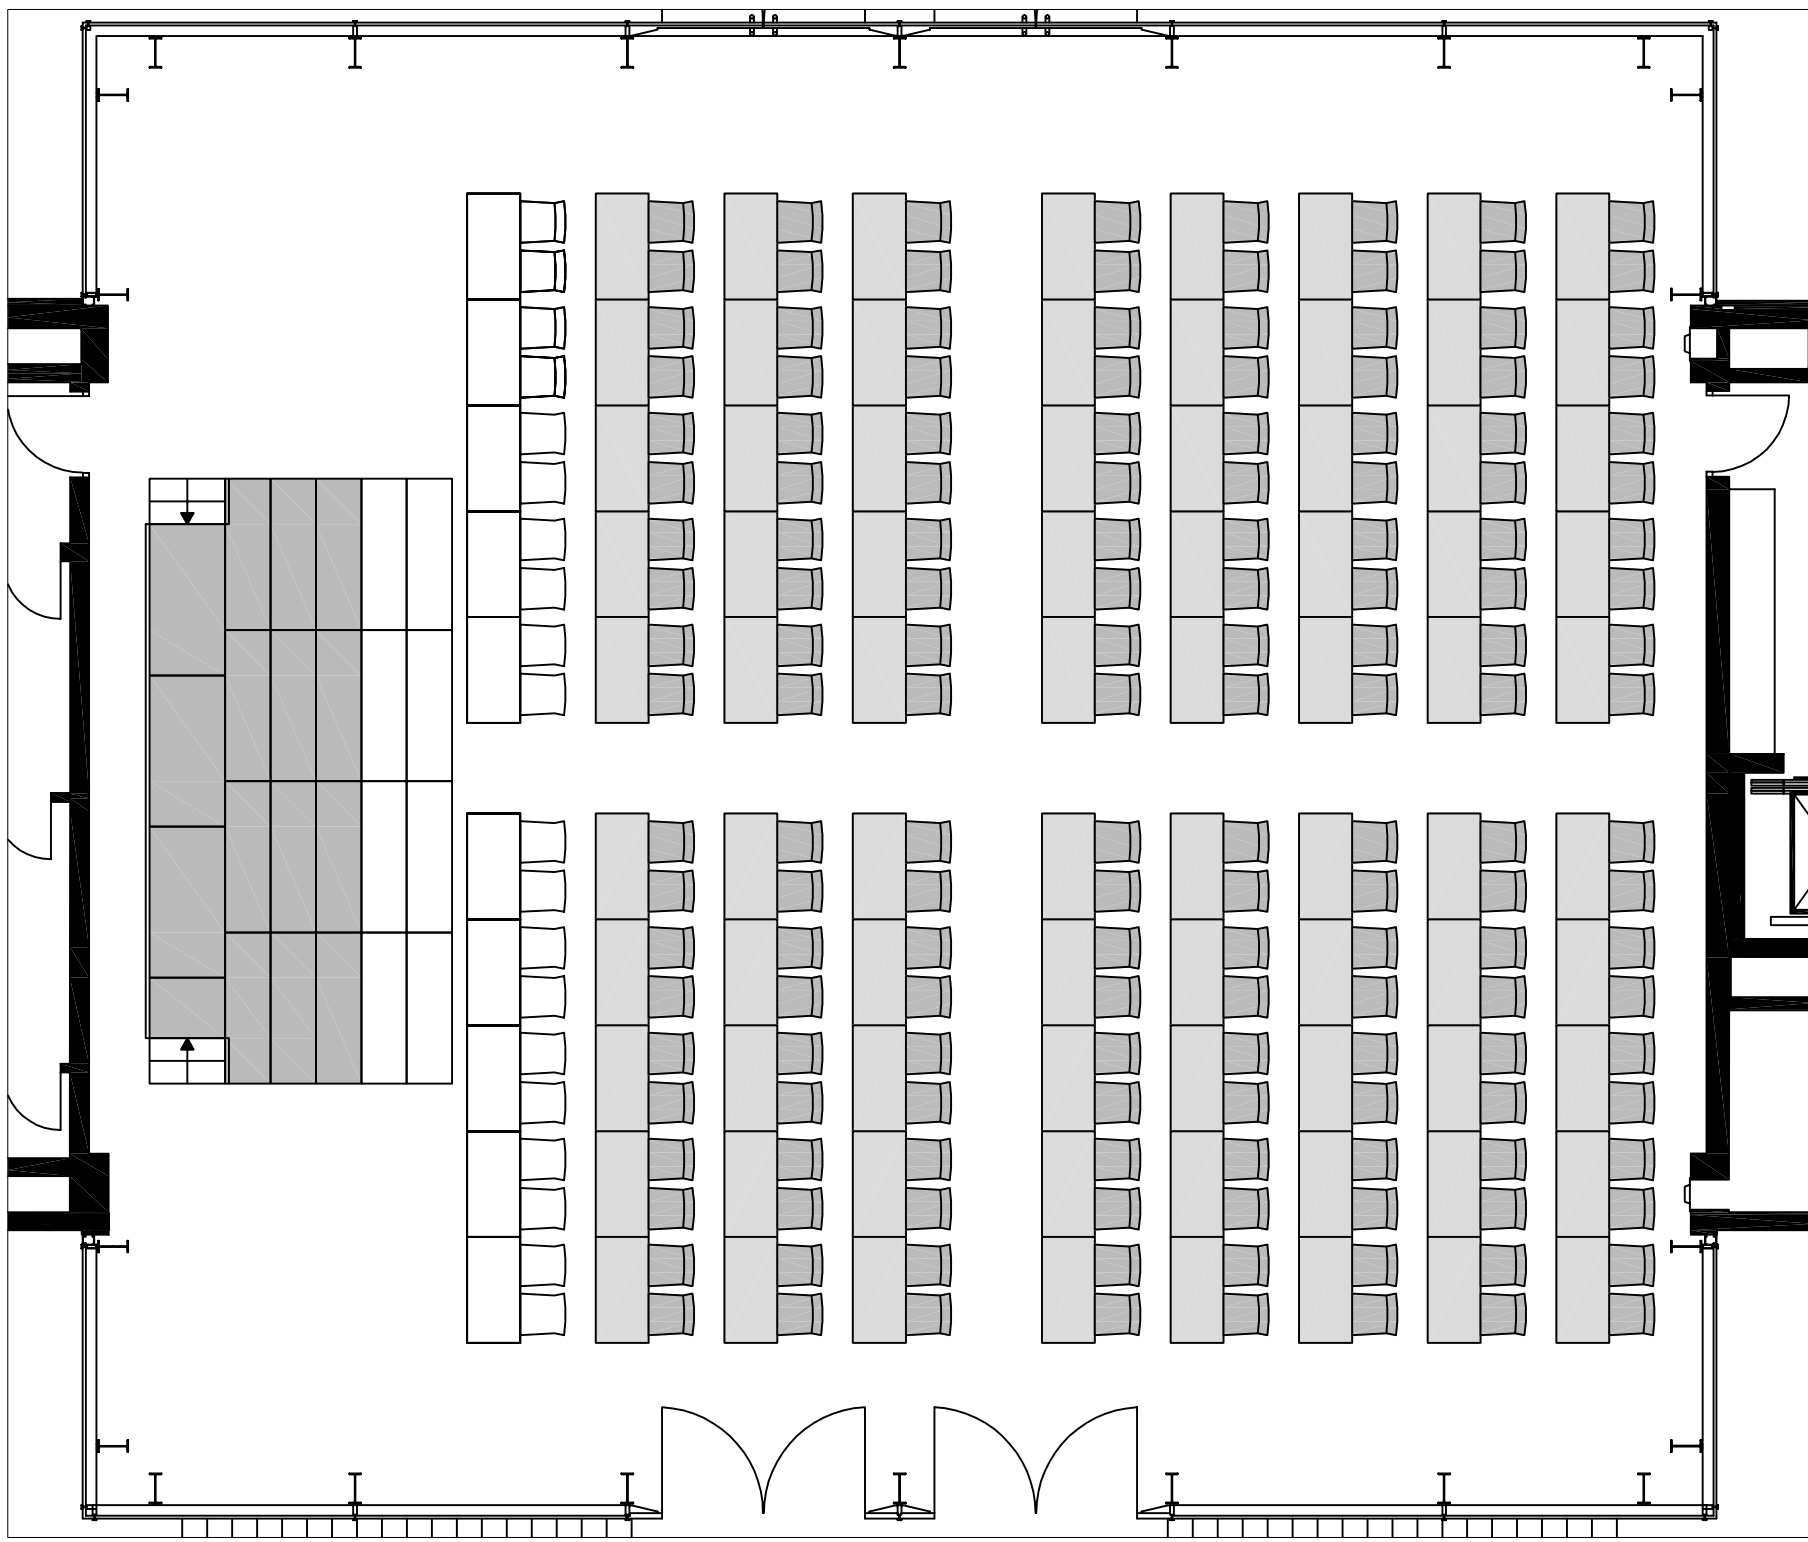

Bühne 8m x 3m:
12 Podeste 200cm x 60cm

Mobilar:
90 Tische 140cm x 70cm
180 Stühle

Bühne 8m x 4m:
20 Podeste 200cm x 60cm

Mobilar:
80 Tische 140cm x 70cm
160 Stühle

Philharmonie Essen
RWE Pavillon
Parlamentarische Bestuhlung
Tische 120cm x 70cm

Projektnr. : XXX
Blatt : XXX Datum : 04.11.2009
Maßstab : 1:100
Gezeichnet : Philharmonie
Zg. No. :

Philharmonie Essen
Huyssenallee 53
45128 Essen
www.philharmonie-essen.de