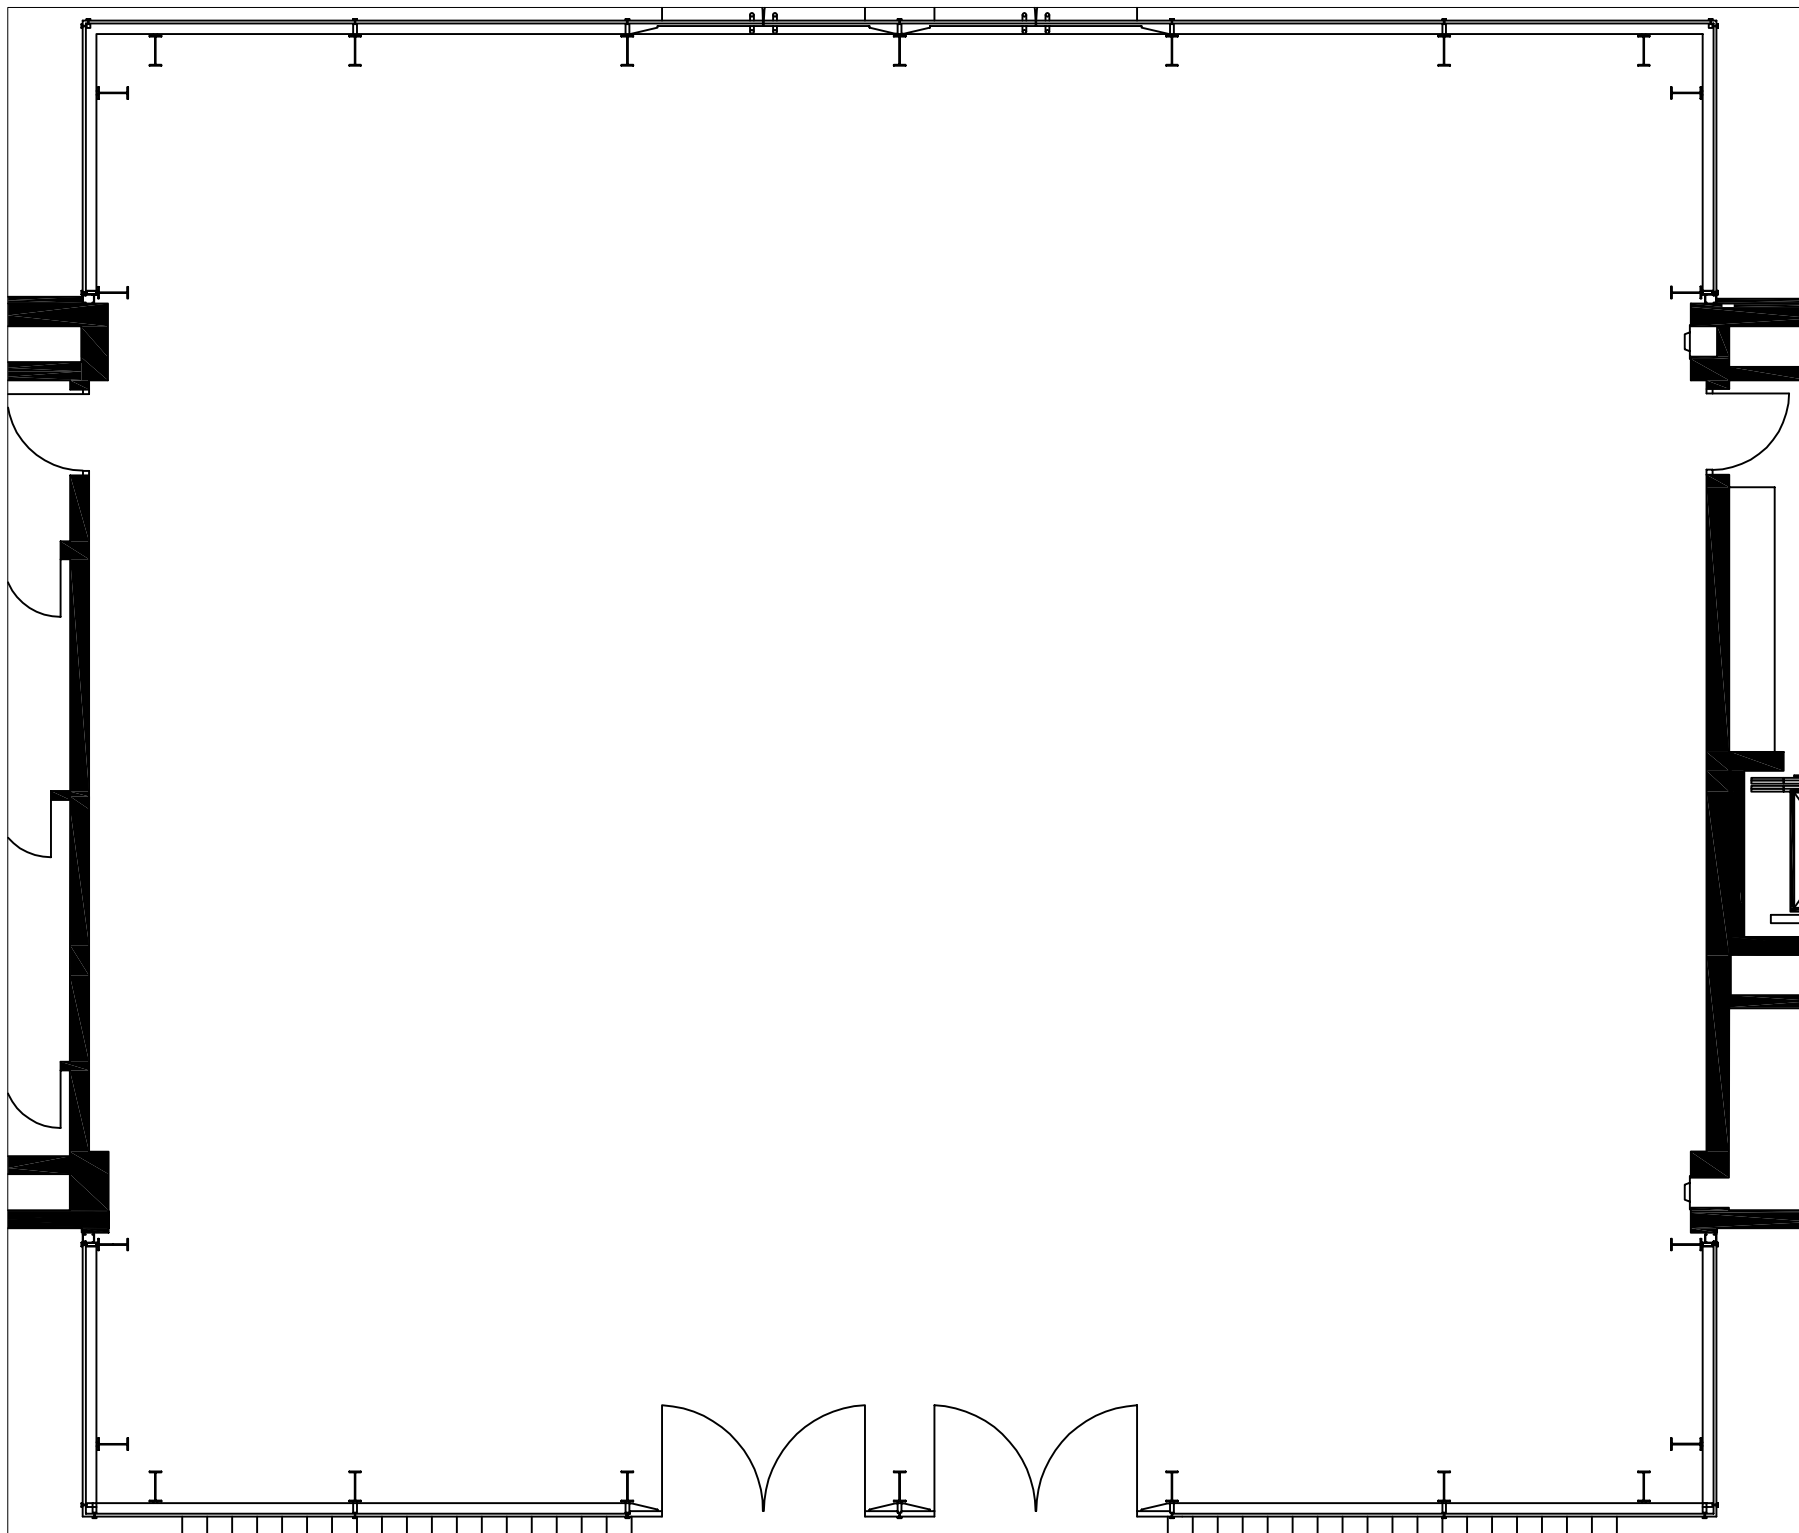

Philharmonie Essen
RWE Pavillon
Grundriss

Projek-Nr. : XXX	
Blatt : XXX	Datum : 04.11.2009
Maßstab : 1:100	
Gezeichnet : Philharmonie	
Zg. Nr. :	

Philharmonie Essen
Huysenallee 53
45128 Essen
www.philharmonie-essen.de