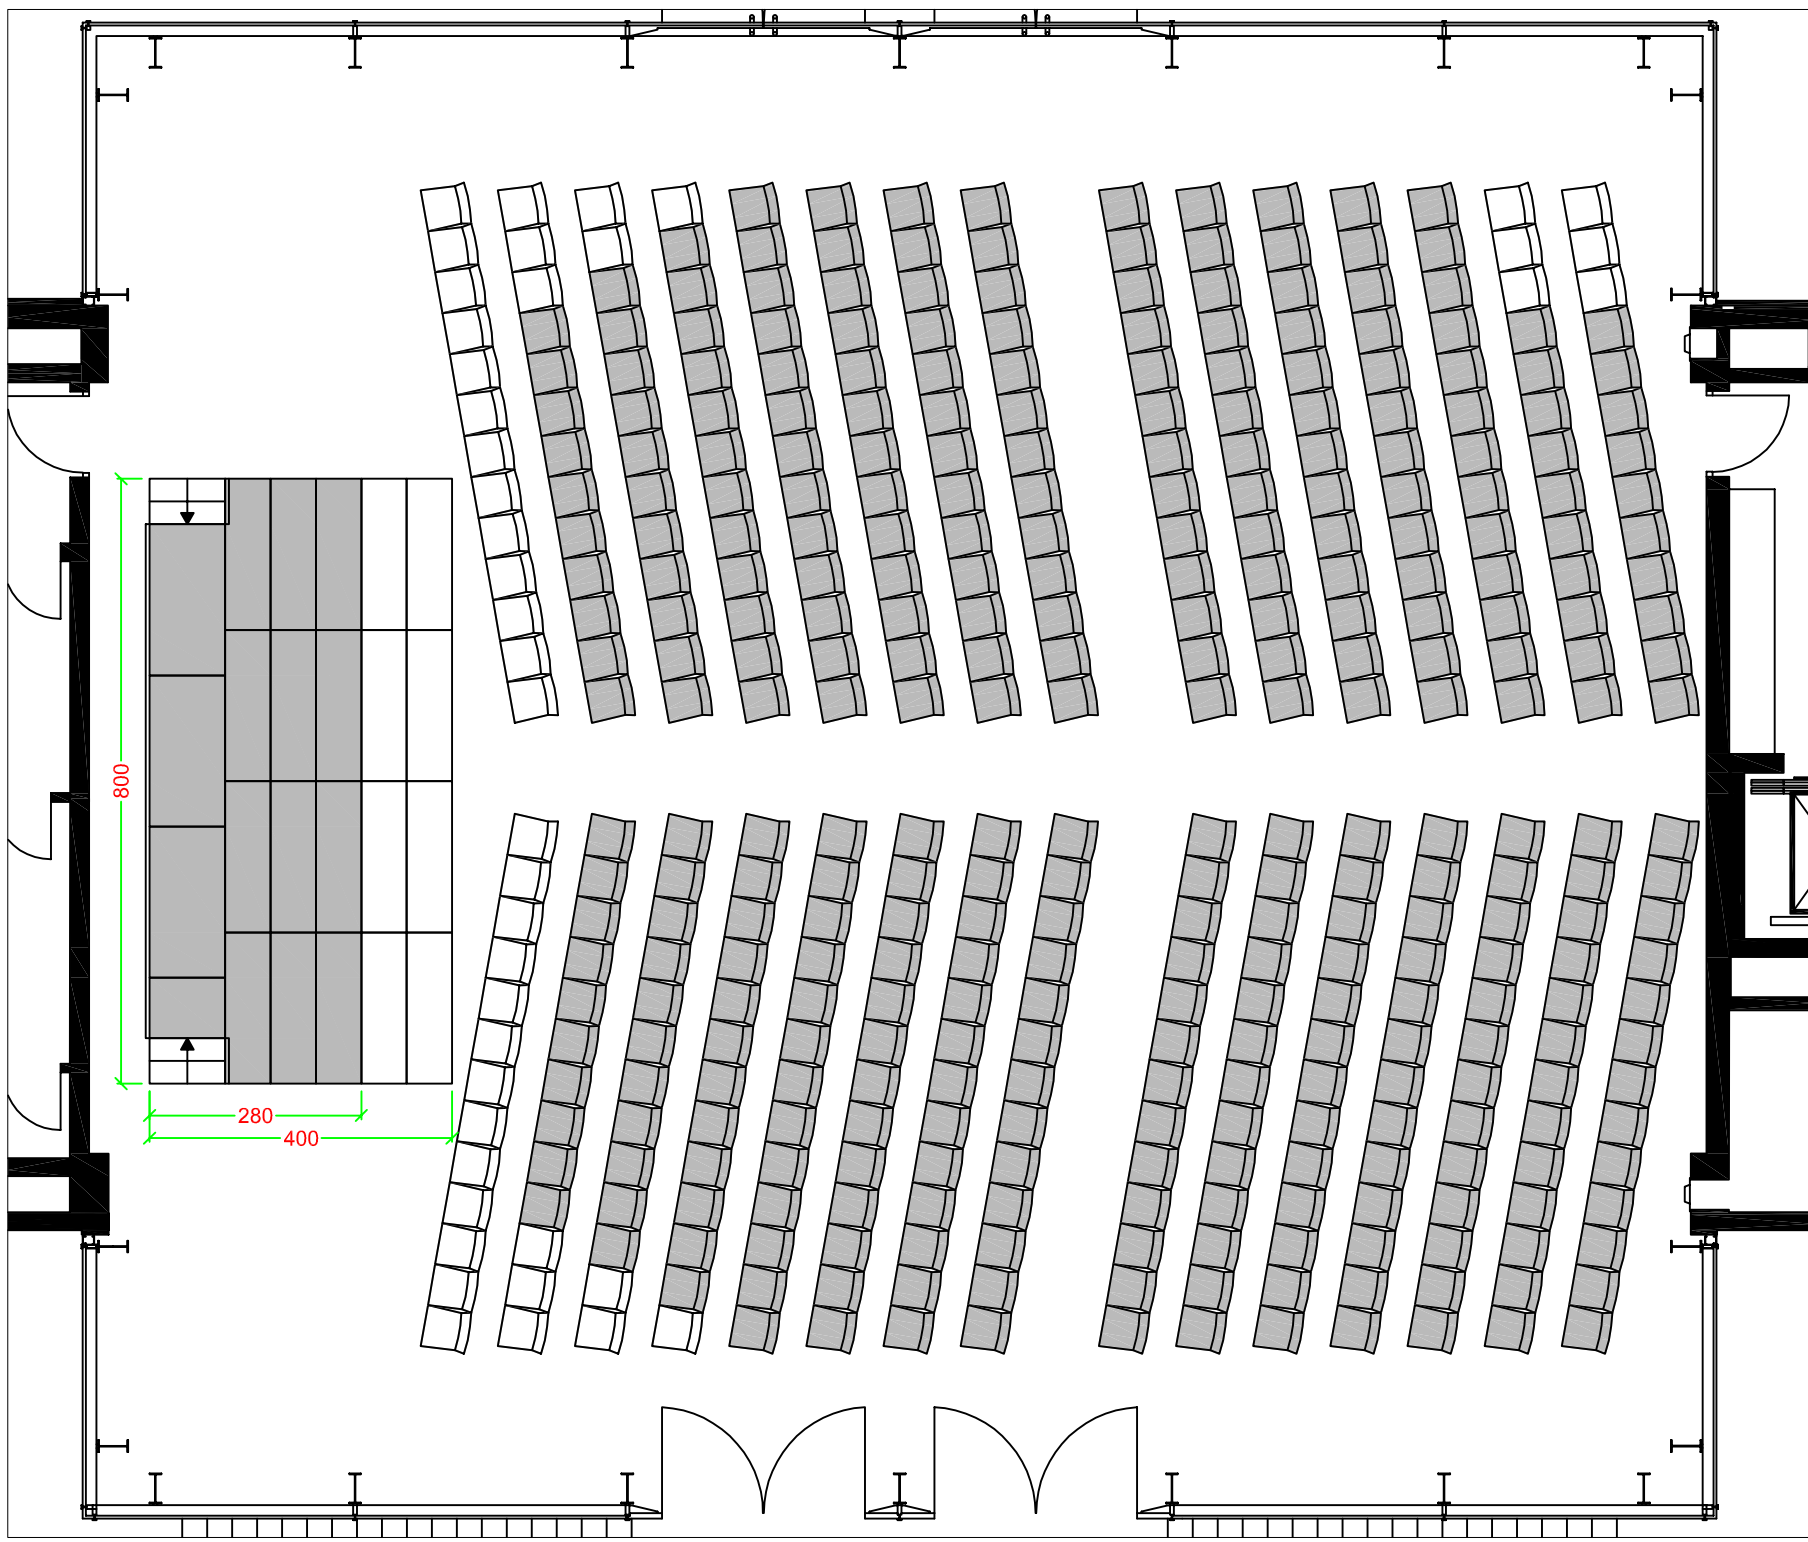

Fläche:	412m ²
Reihenbestuhlung:	400 Plätze
Parlamentarische Bestuhlung:	180 Plätze
Rechteckische (Bankett):	308 Plätze
Rundtische (Bankett) :	252 Plätze

Ansprechpartner:

Jutta Voß

Tel.: 02 01 – 81 22 – 84 01

Fax: 02 01 – 8122 – 84 09

E-Mail: j.voss@philharmonie-essen.de

Bühne 8m x 4m:

364 Plätze bei voller Bestuhlung

Bühne 8m x 2,8m:

390 Plätze bei voller Bestuhlung

Produktion : Philharmonie Essen RWE Bestuhlung Fischgrät	
Projekt-Nr. : XXX	Datum : 08.02.2010
Blatt : XXX	
Maßstab : 1:100	
Gezeichnet : Philharmonie	
Zg. No. :	
Philharmonie Essen Huysenallee 53 45128 Essen www.philharmonie-essen.de	 PHILHARMONIE ESSEN
<p>Alle Maße sind vor Ort zu prüfen Für diese technische Unterlage behalten wir uns alle Rechte vor. Sie darf weder vervielfältigt noch Dritten zugänglich gemacht werden. Philharmonie Essen, Huysenallee 53, 45128 Essen</p>	

Bühne 8m x 4m:
 103 Tisch 120cm x 40cm
 206 Stuhl rot

Bühne 8m x 2,8m:
 115 Tisch 120cm x 40cm
 230 Stuhl rot

Produktion : Philharmonie Essen RWE-Pavillon Parlamentarische Bestuhlung Tische 120cm x 40cm	
Projektnr. : XXX	
Blatt : XXX	Datum : 08.02.2010
Maßstab : 1:100	
Gezeichnet : Philharmonie	
Zg. No. :	
Philharmonie Essen Huysenallee 53 45128 Essen www.philharmonie-essen.de	 PHILHARMONIE ESSEN
Alle Maße sind vor Ort zu prüfen <small>Für diese technische Unterlage behalten wir uns alle Rechte vor. Sie darf weder vervielfältigt noch Dritten zugänglich gemacht werden. Philharmonie Essen, Huysenallee 53, 45128 Essen</small>	

Bühne 8m x 3m:
 12 Podeste 200cm x 60cm

Mobilar:
 90 Tische 140cm x 70cm
 180 Stühle

Bühne 8m x 4m:
 20 Podeste 200cm x 60cm

Mobilar:
 80 Tische 140cm x 70cm
 160 Stühle

Philharmonie Essen
 RWE Pavillon
 Parlamentarische Bestuhlung
 Tische 120cm x 70cm