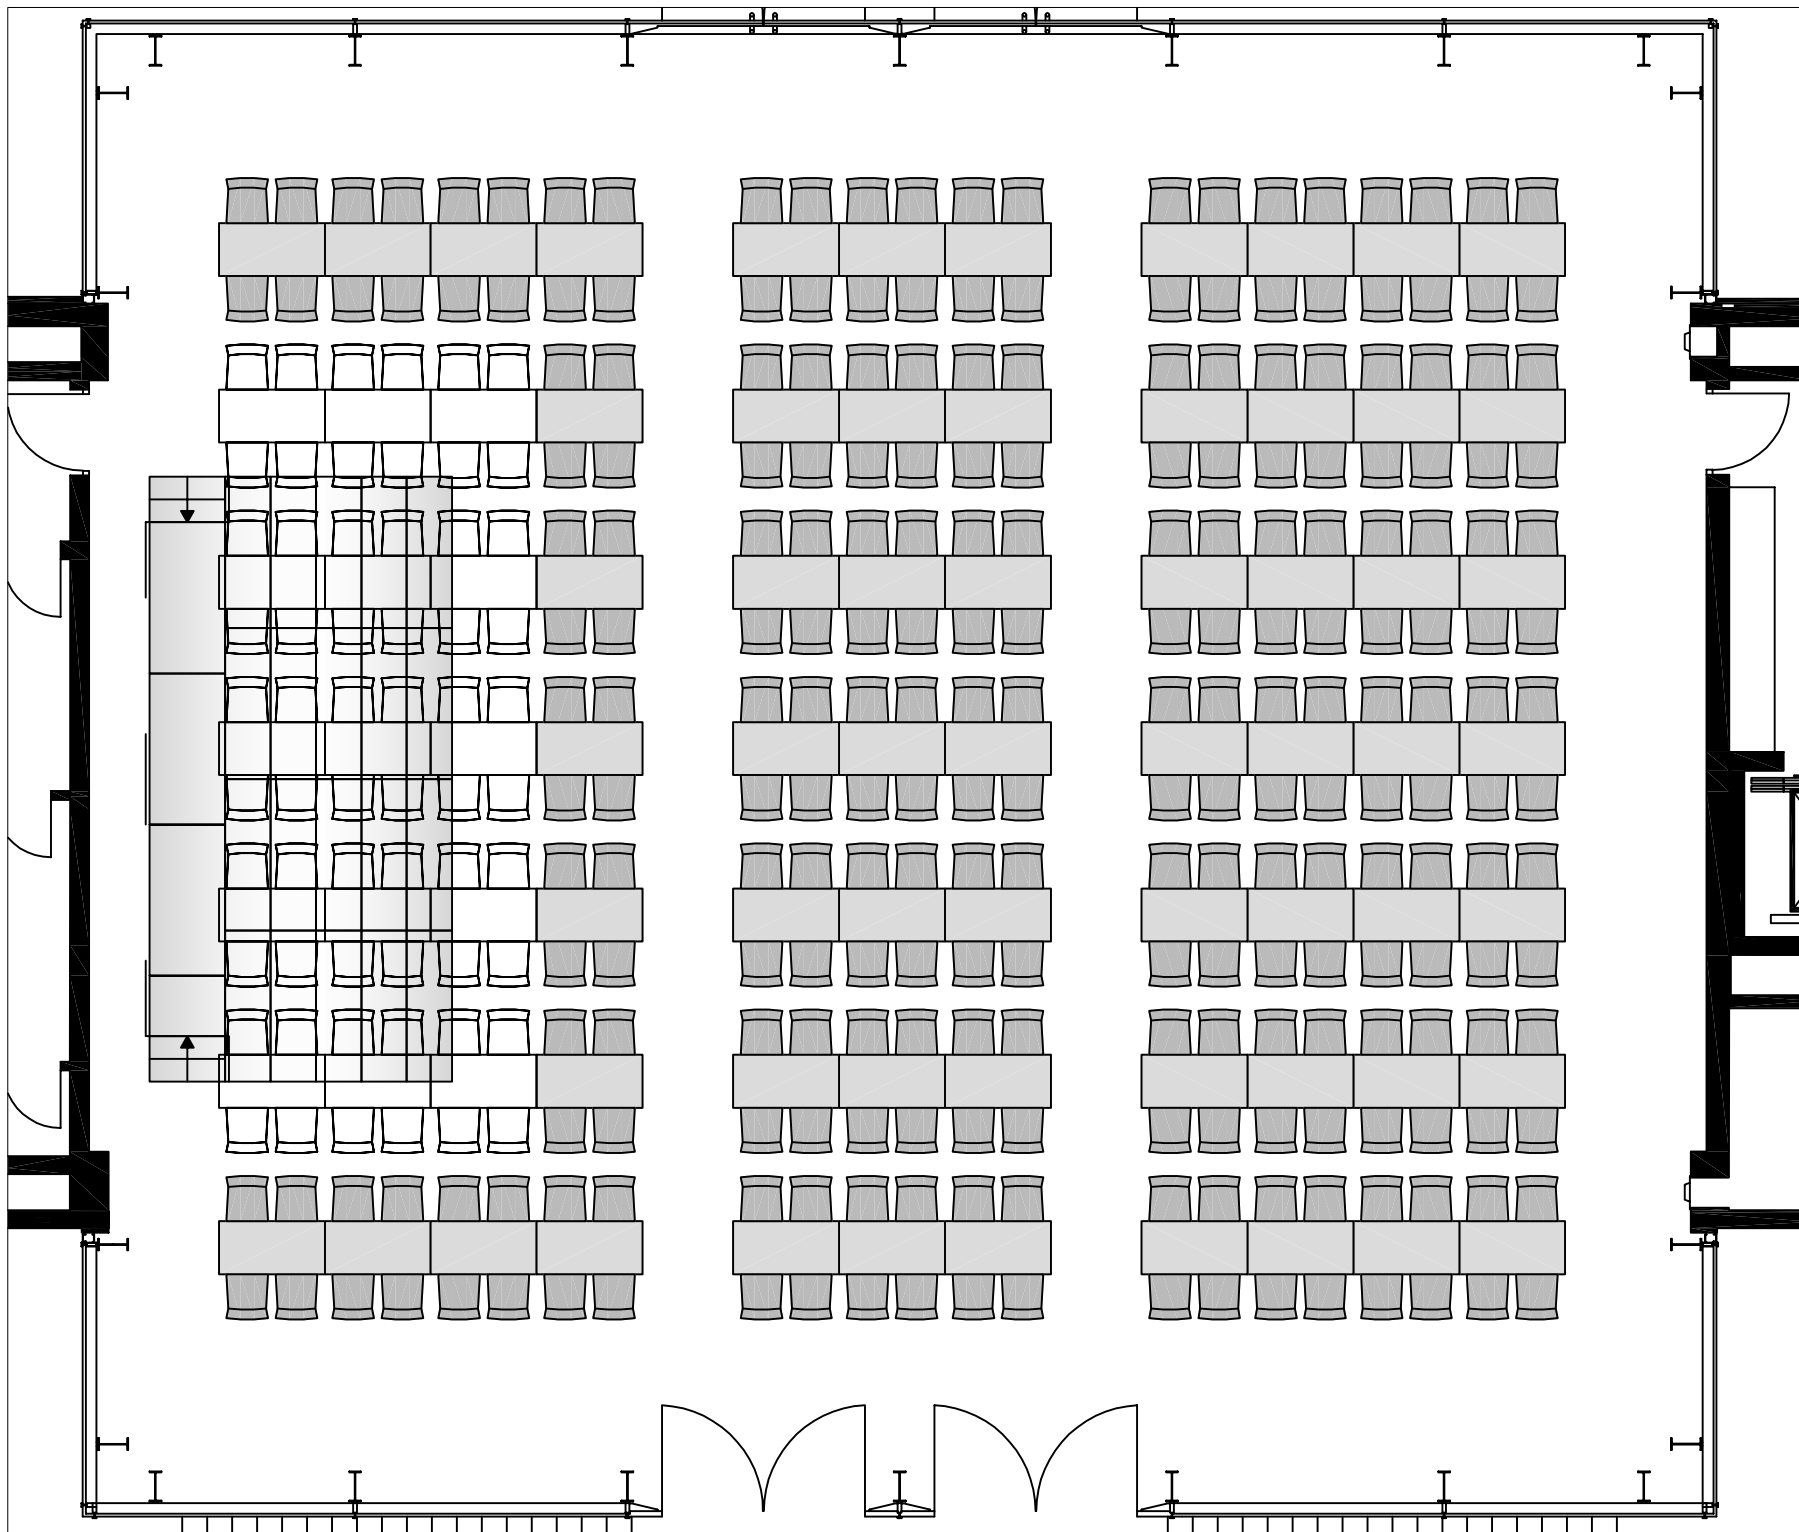

Fläche:	412m ²
Reihenbestuhlung:	400 Plätze
Parlamentarische Bestuhlung:	180 Plätze
Rechteckische (Bankett):	308 Plätze
Rundtische (Bankett) :	252 Plätze

Ansprechpartner:

Jutta Voß

Tel.: 02 01 – 81 22 – 84 01

Bühne 8m x 4m:
 103 Tisch 120cm x 40cm
 206 Stuhl rot

Bühne 8m x 2,8m:
 115 Tisch 120cm x 40cm
 230 Stuhl rot

Produktion : Philharmonie Essen RWE-Pavillon Parlamentarische Bestuhlung Tische 120cm x 40cm	
Projektnr. : XXX	
Blatt : XXX	Datum : 08.02.2010
Maßstab : 1:100	
Gezeichnet : Philharmonie	
Zg. No. :	
Philharmonie Essen Huysenallee 53 45128 Essen www.philharmonie-essen.de	 PHILHARMONIE ESSEN
Alle Maße sind vor Ort zu prüfen <small>Für diese technische Unterlage behalten wir uns alle Rechte vor. Sie darf weder vervielfältigt noch Dritten zugänglich gemacht werden. Philharmonie Essen, Huysenallee 53, 45128 Essen</small>	

Bühne 8m x 3m:
 12 Podeste 200cm x 60cm

Mobilar:
 90 Tische 140cm x 70cm
 180 Stühle

Bühne 8m x 4m:
 20 Podeste 200cm x 60cm

Mobilar:
 80 Tische 140cm x 70cm
 160 Stühle

Philharmonie Essen
 RWE Pavillon
 Parlamentarische Bestuhlung
 Tische 120cm x 70cm

Mobilar:
 Maximal ohne Bühne:
 77 Tische 140cm x 70cm
 308 Stühle
 mit Bühne 8,0m x 4,0m
 62 Tische 140x70
 248 Stühle

Produktion :	
Philharmonie Essen	
RWE	
Eckige Tische quer	
Projektnr. : XXX	
Blatt : XXX	Datum : 08.02.2010
Maßstab : 1:100	
Gezeichnet : Philharmonie	
Zg. No. :	
Philharmonie Essen Huyssenallee 53 45128 Essen	 PHILHARMONIE ESSEN
www.philharmonie-essen.de	
Alle Maße sind vor Ort zu prüfen Für diese technische Unterlage behalten wir uns alle Rechte vor. Sie darf weder vervielfältigt noch Dritten zugänglich gemacht werden. Philharmonie Essen, Huyssenallee 53, 45128 Essen	