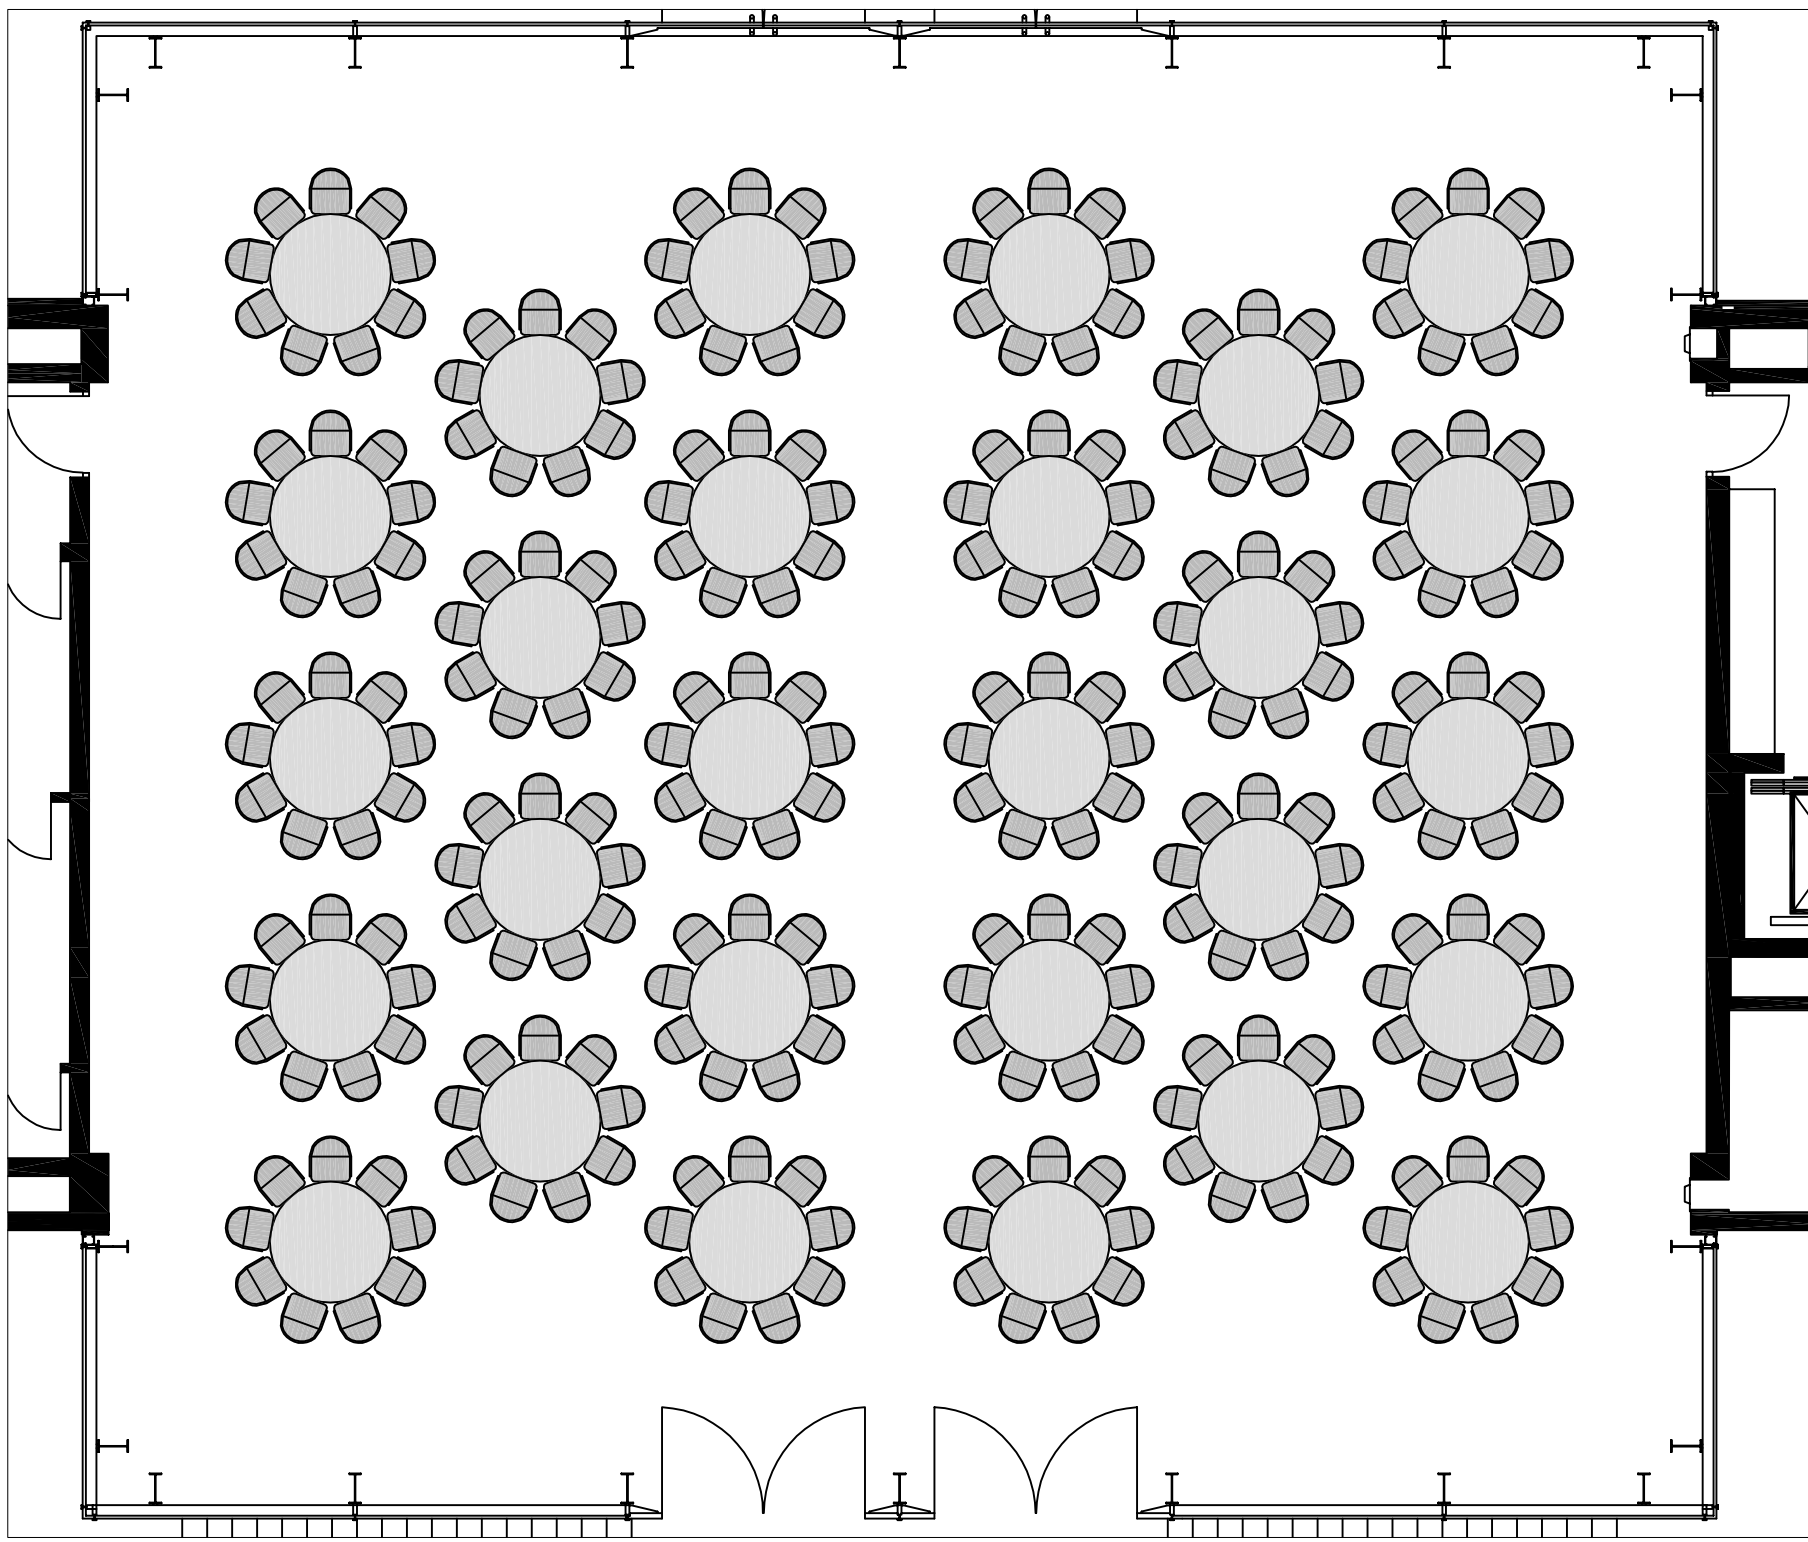

Mobilar:
 Maximal ohne Bühne:
 77 Tische 140cm x 70cm
 308 Stühle
 mit Bühne 8,0m x 4,0m
 62 Tische 140x70
 248 Stühle

Produktion :	
Philharmonie Essen	
RWE	
Eckige Tische quer	
Projektnr. : XXX	
Blatt : XXX	Datum : 08.02.2010
Maßstab : 1:100	
Gezeichnet : Philharmonie	
Zg. No. :	
Philharmonie Essen Huyssenallee 53 45128 Essen	 PHILHARMONIE ESSEN
www.philharmonie-essen.de	
Alle Maße sind vor Ort zu prüfen Für diese technische Unterlage behalten wir uns alle Rechte vor. Sie darf weder vervielfältigt noch Dritten zugänglich gemacht werden. Philharmonie Essen, Huyssenallee 53, 45128 Essen	