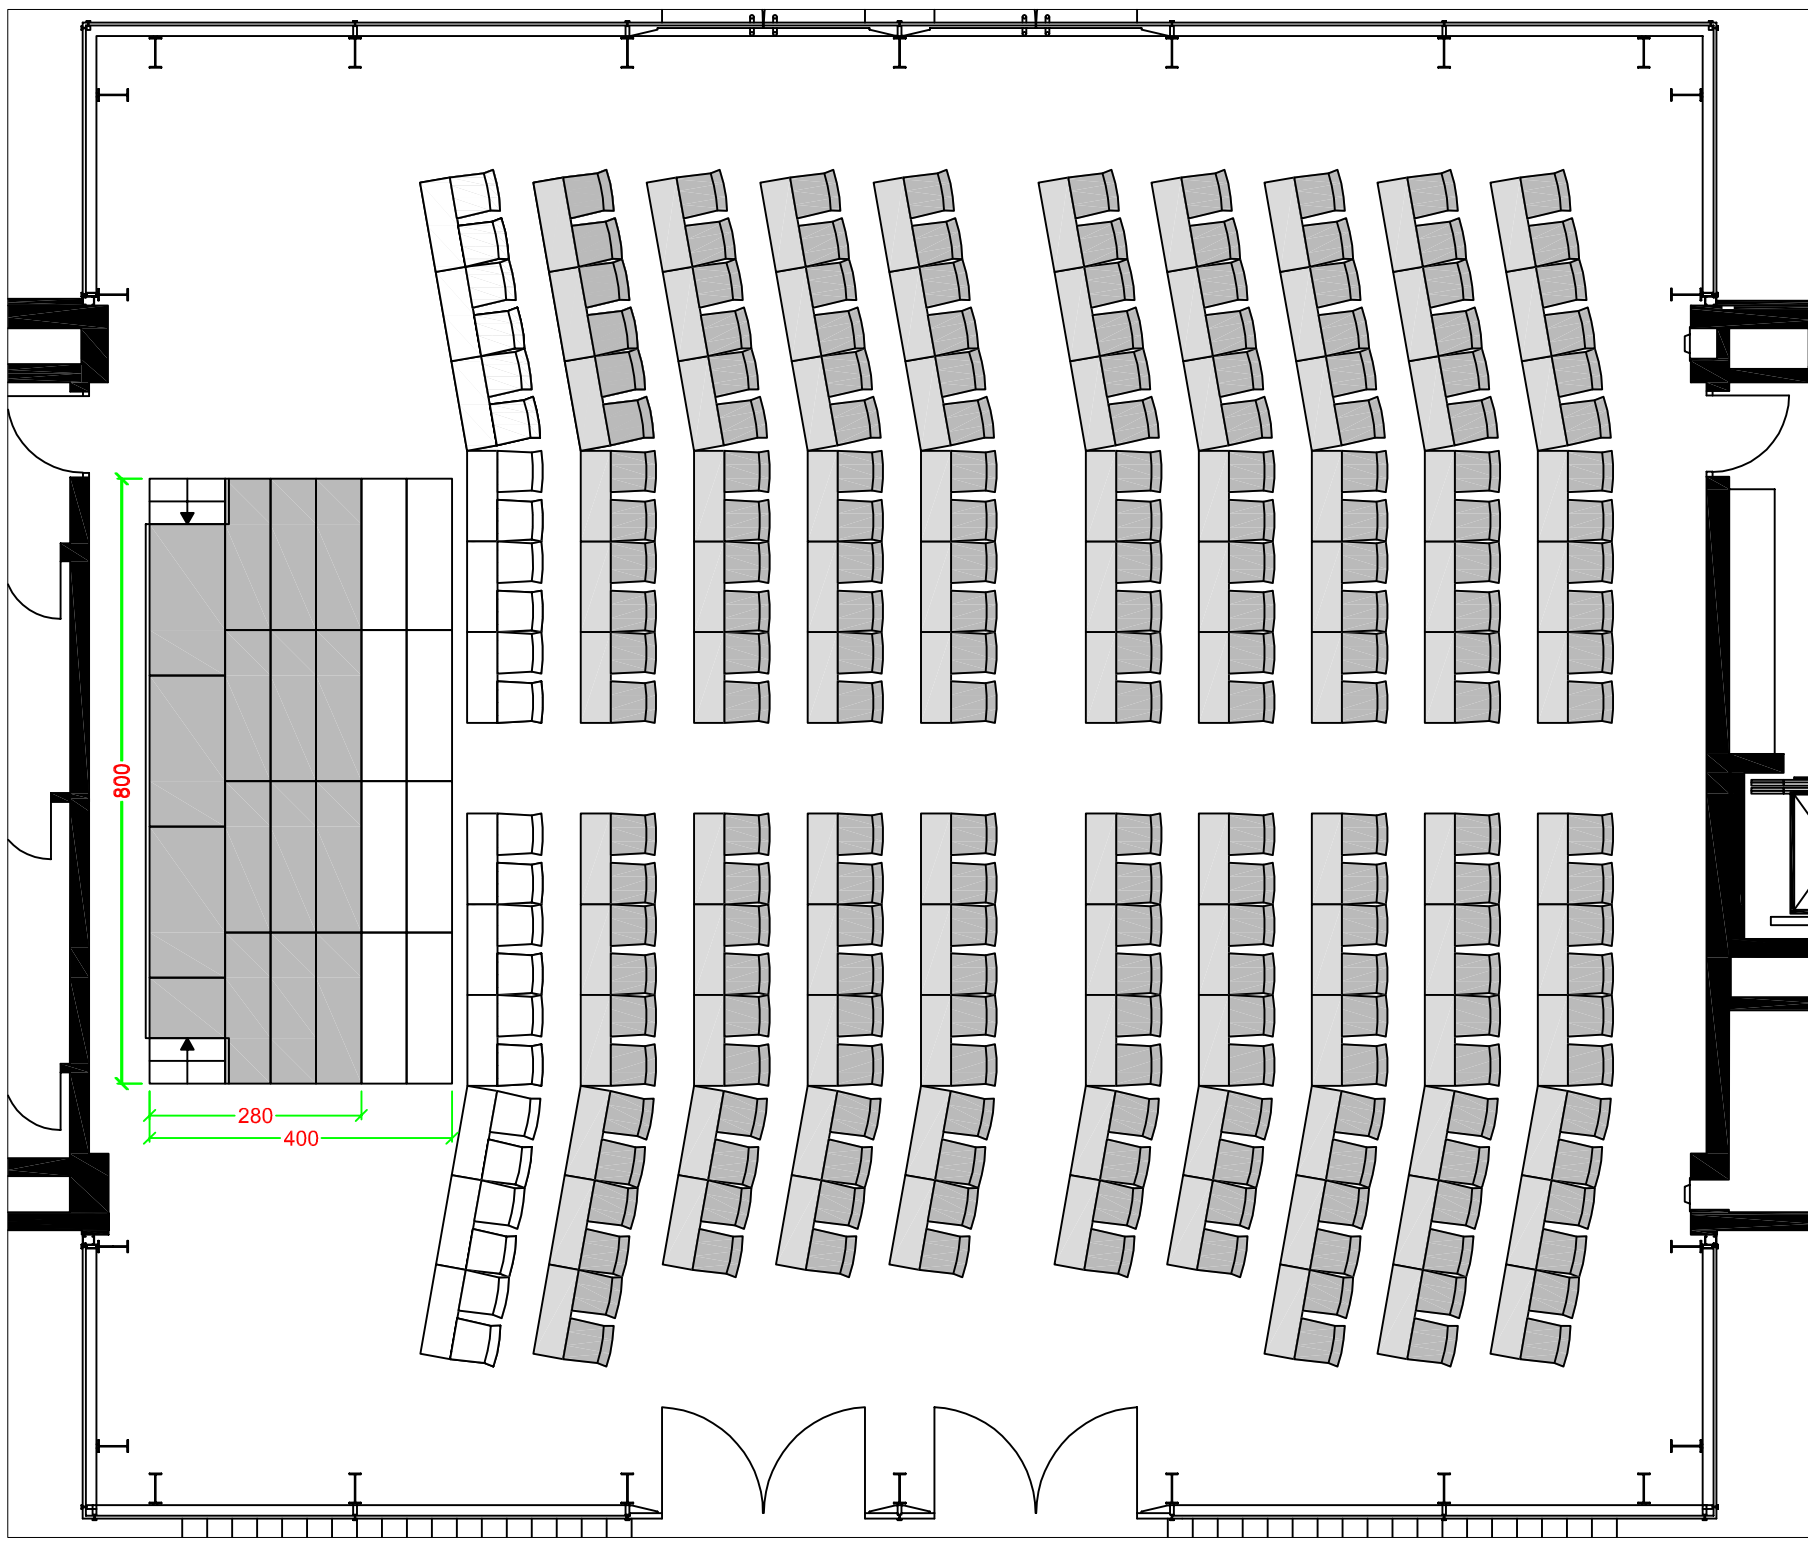

Fläche:	412m ²
Reihenbestuhlung:	400 Plätze
Parlamentarische Bestuhlung:	180 Plätze
Rechteckische (Bankett):	308 Plätze
Rundtische (Bankett) :	252 Plätze

Ansprechpartner:

Jutta Voß

Tel.: 02 01 – 81 22 – 84 01

Fax: 02 01 – 8122 – 84 09

E-Mail: j.voss@philharmonie-essen.de

Bühne 8m x 4m:

364 Plätze bei voller Bestuhlung

Bühne 8m x 2,8m:

390 Plätze bei voller Bestuhlung

Produktion : Philharmonie Essen RWE Bestuhlung Fischgrät	
Projekt-Nr. : XXX	Datum : 08.02.2010
Blatt : XXX	
Maßstab : 1:100	
Gezeichnet : Philharmonie	
Zg. No. :	
Philharmonie Essen Huysenallee 53 45128 Essen www.philharmonie-essen.de	 PHILHARMONIE ESSEN
<p>Alle Maße sind vor Ort zu prüfen Für diese technische Unterlage behalten wir uns alle Rechte vor. Sie darf weder vervielfältigt noch Dritten zugänglich gemacht werden. Philharmonie Essen, Huysenallee 53, 45128 Essen</p>	

Bühne 8m x 4m:
 103 Tisch 120cm x 40cm
 206 Stuhl rot

Bühne 8m x 2,8m:
 115 Tisch 120cm x 40cm
 230 Stuhl rot

Produktion : Philharmonie Essen RWE-Pavillon Parlamentarische Bestuhlung Tische 120cm x 40cm	
Projektnr. : XXX	
Blatt : XXX	Datum : 08.02.2010
Maßstab : 1:100	
Gezeichnet : Philharmonie	
Zg. No. :	
Philharmonie Essen Huysenallee 53 45128 Essen www.philharmonie-essen.de	 PHILHARMONIE ESSEN
Alle Maße sind vor Ort zu prüfen <small>Für diese technische Unterlage behalten wir uns alle Rechte vor. Sie darf weder vervielfältigt noch Dritten zugänglich gemacht werden. Philharmonie Essen, Huysenallee 53, 45128 Essen</small>	

Bühne 8m x 3m:
 12 Podeste 200cm x 60cm

Mobilar:
 90 Tische 140cm x 70cm
 180 Stühle

Bühne 8m x 4m:
 20 Podeste 200cm x 60cm

Mobilar:
 80 Tische 140cm x 70cm
 160 Stühle

Philharmonie Essen
 RWE Pavillon
 Parlamentarische Bestuhlung
 Tische 120cm x 70cm